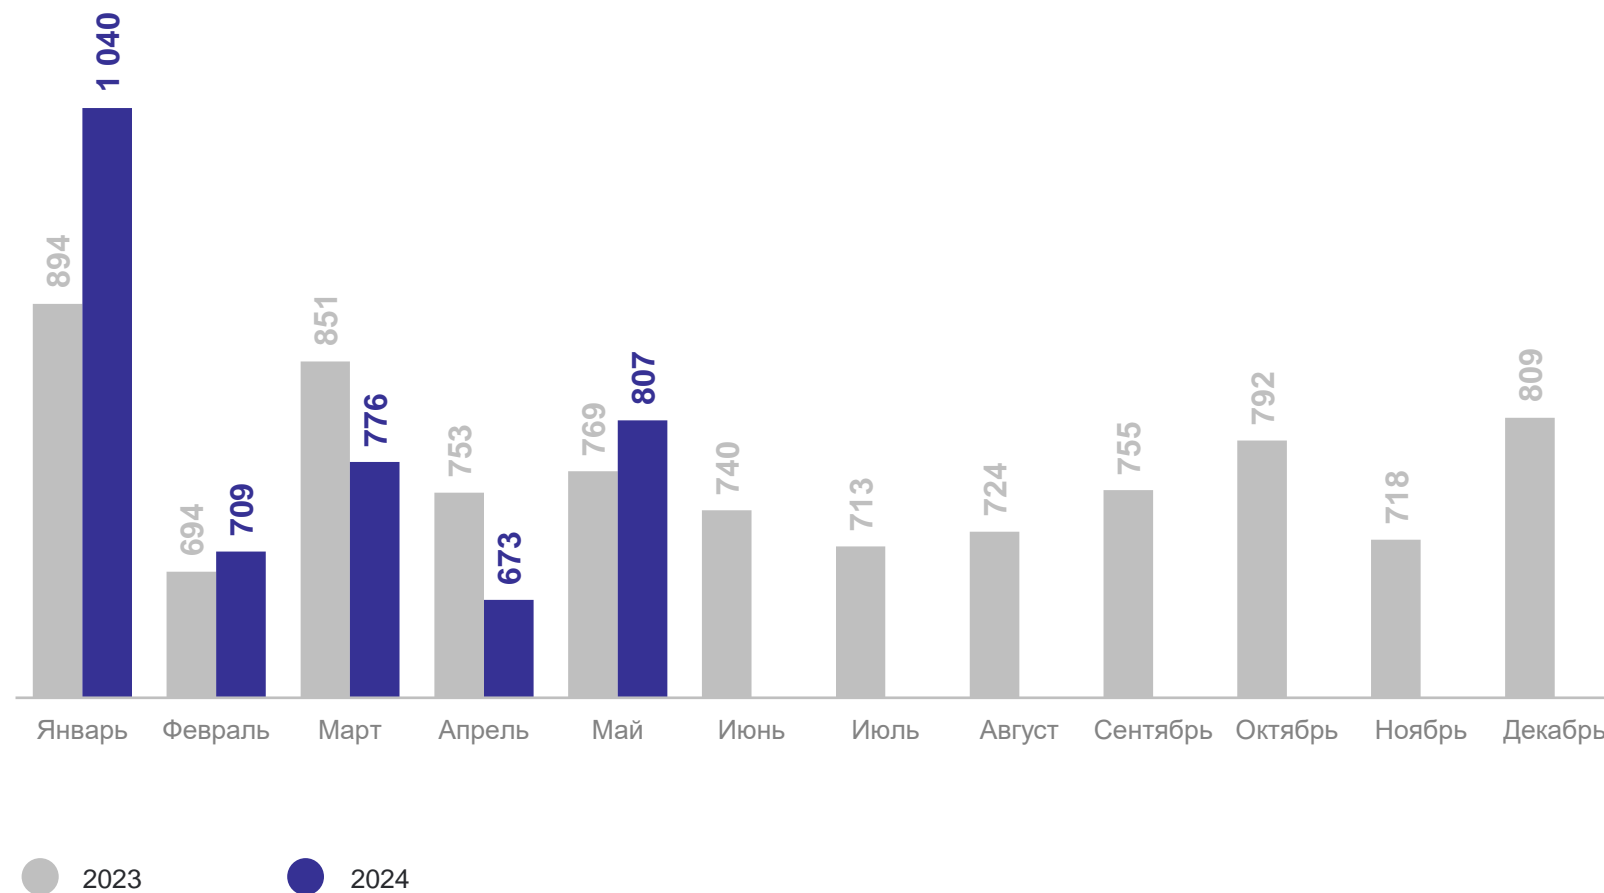

# ЧИСЛО ЗАРЕГИСТРИРОВАННЫХ УМЕРШИХ человек

НОВГОРОДСТАТ

январь – май 2024 г.

**4 005** Все население

**2 797** городское

**1 208** сельское

**101,1%** к январю – маю 2023 г.