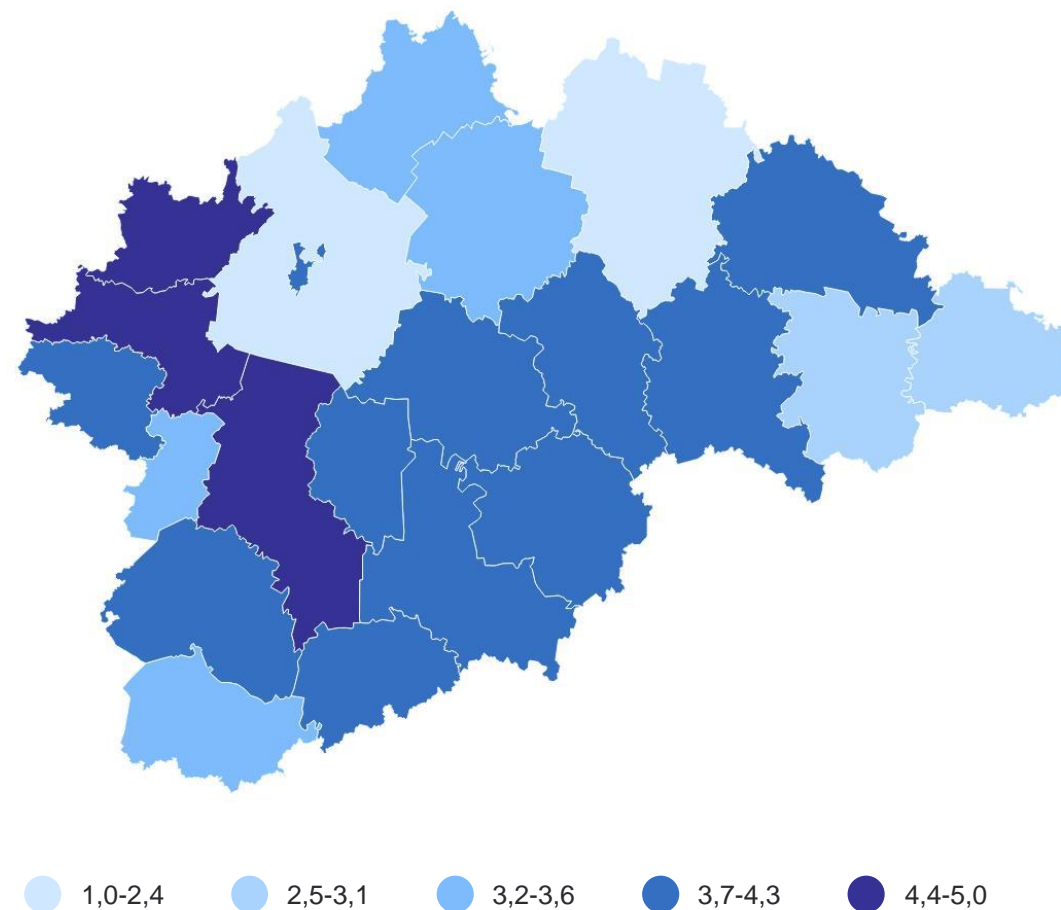

173

сельское

92,5%

к январю –  
маю 2023 г.

# КОЭФФИЦИЕНТ БРАЧНОСТИ

на 1 000 человек населения

г. Старая Русса	<b>5,5</b>
г. Великий Новгород	<b>4,2</b>
г. Боровичи	<b>4,2</b>