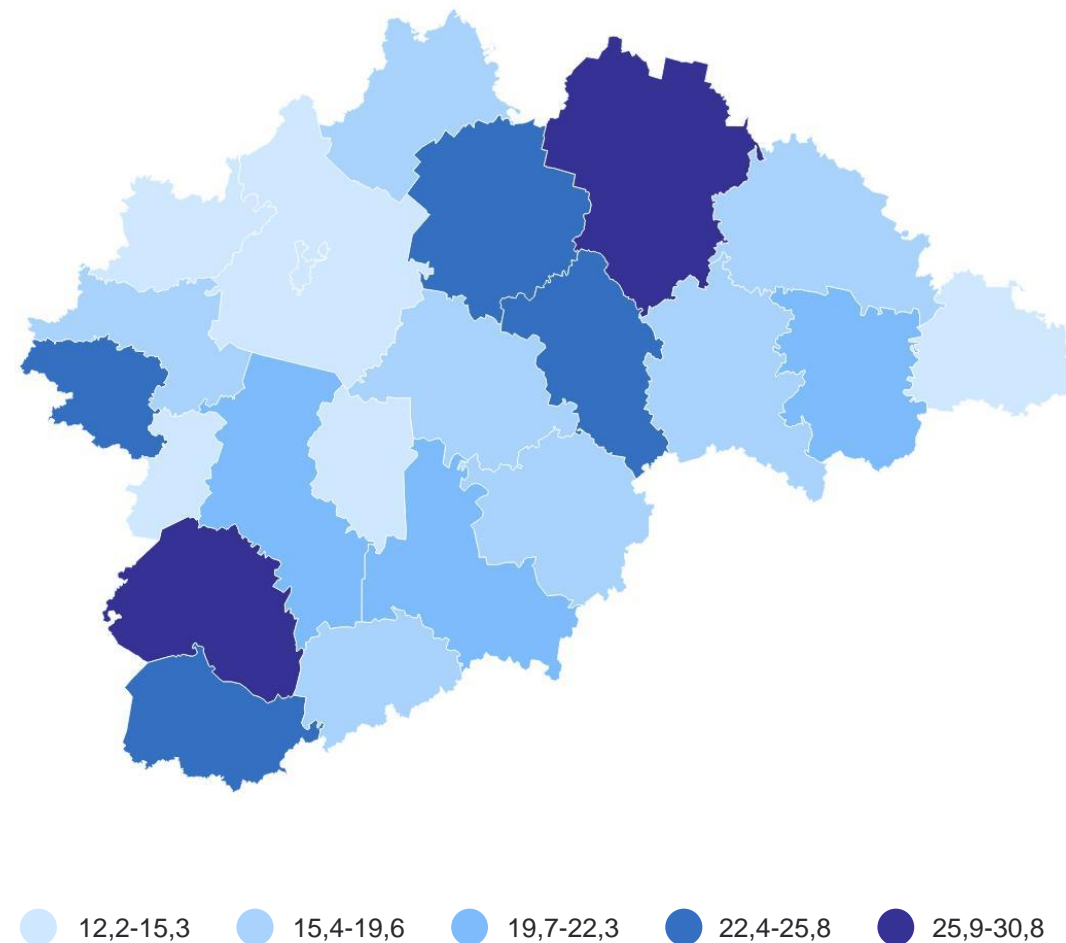

# ЧИСЛО ЗАРЕГИСТРИРОВАННЫХ УМЕРШИХ человек

НОВГОРОДСТАТ

январь – май 2024 г.

**4 005** Все население

**2 797** городское

**1 208** сельское

**101,1%** к январю – маю 2023 г.

# КОЭФФИЦИЕНТ СМЕРТНОСТИ

на 1 000 человек населения

НОВГОРОДСТАТ

г. Великий Новгород	<b>14,1</b>
г. Боровичи	<b>17,6</b>
г. Старая Русса	<b>21,5</b>