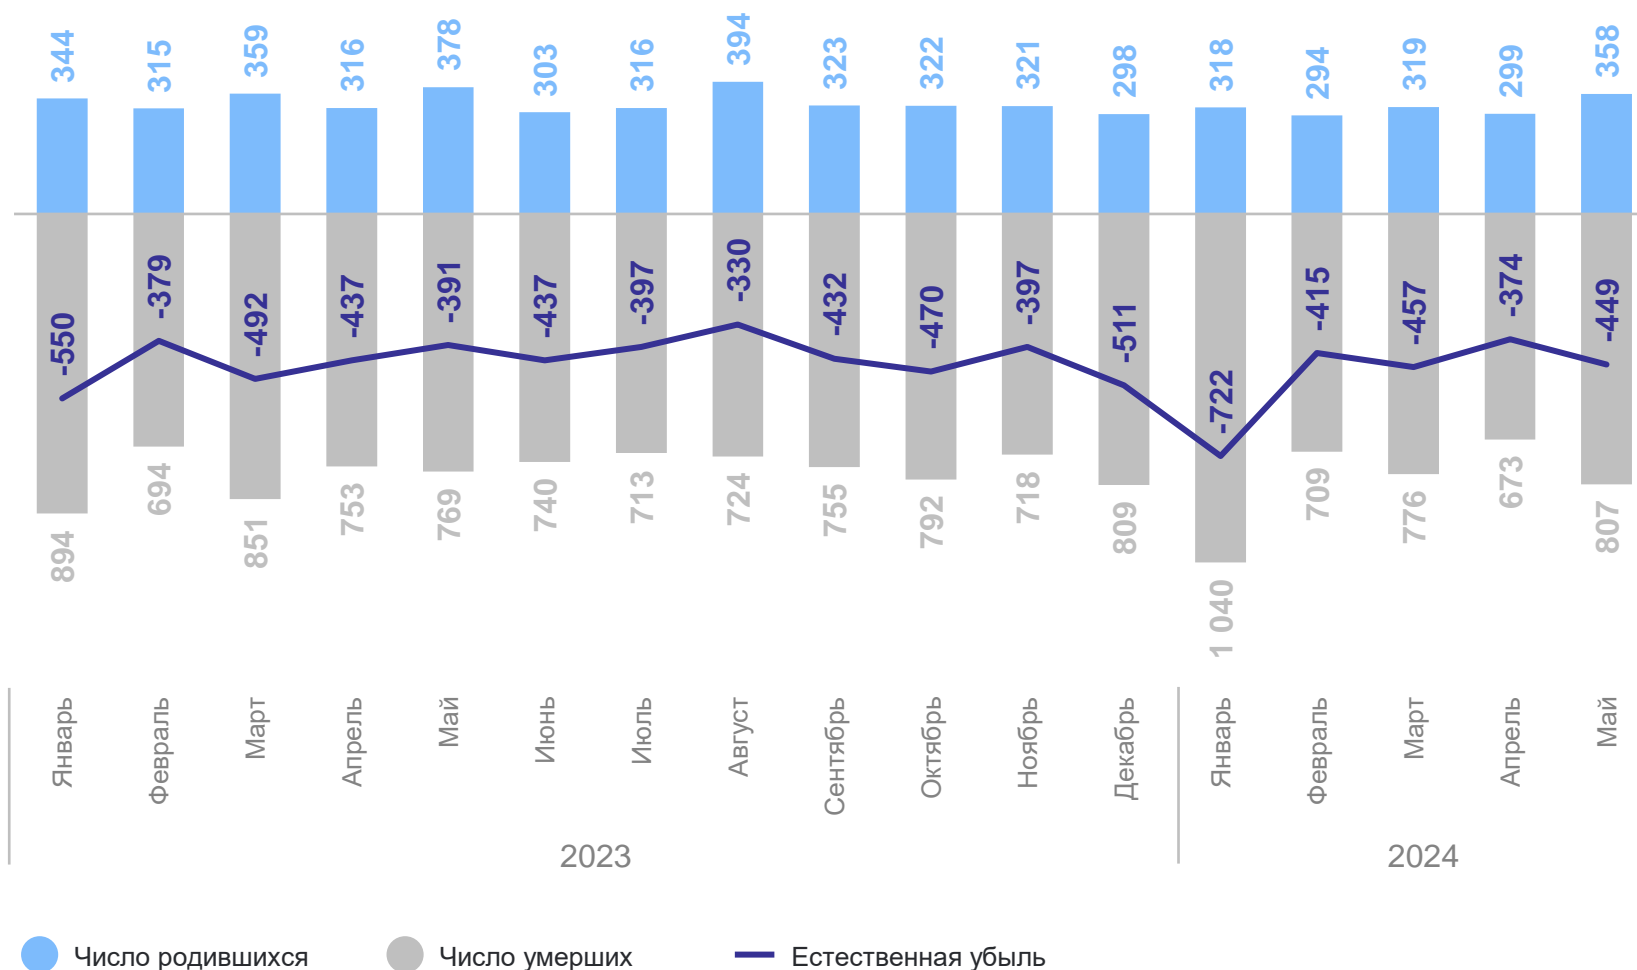

## Естественное движение населения

# ЕСТЕСТВЕННОЕ ДВИЖЕНИЕ НАСЕЛЕНИЯ

человек

НОВГОРОДСТАТ

январь – май 2024 г.

**1 588** Число родившихся

**4 005** Число умерших

**-2 417** Естественная убыль