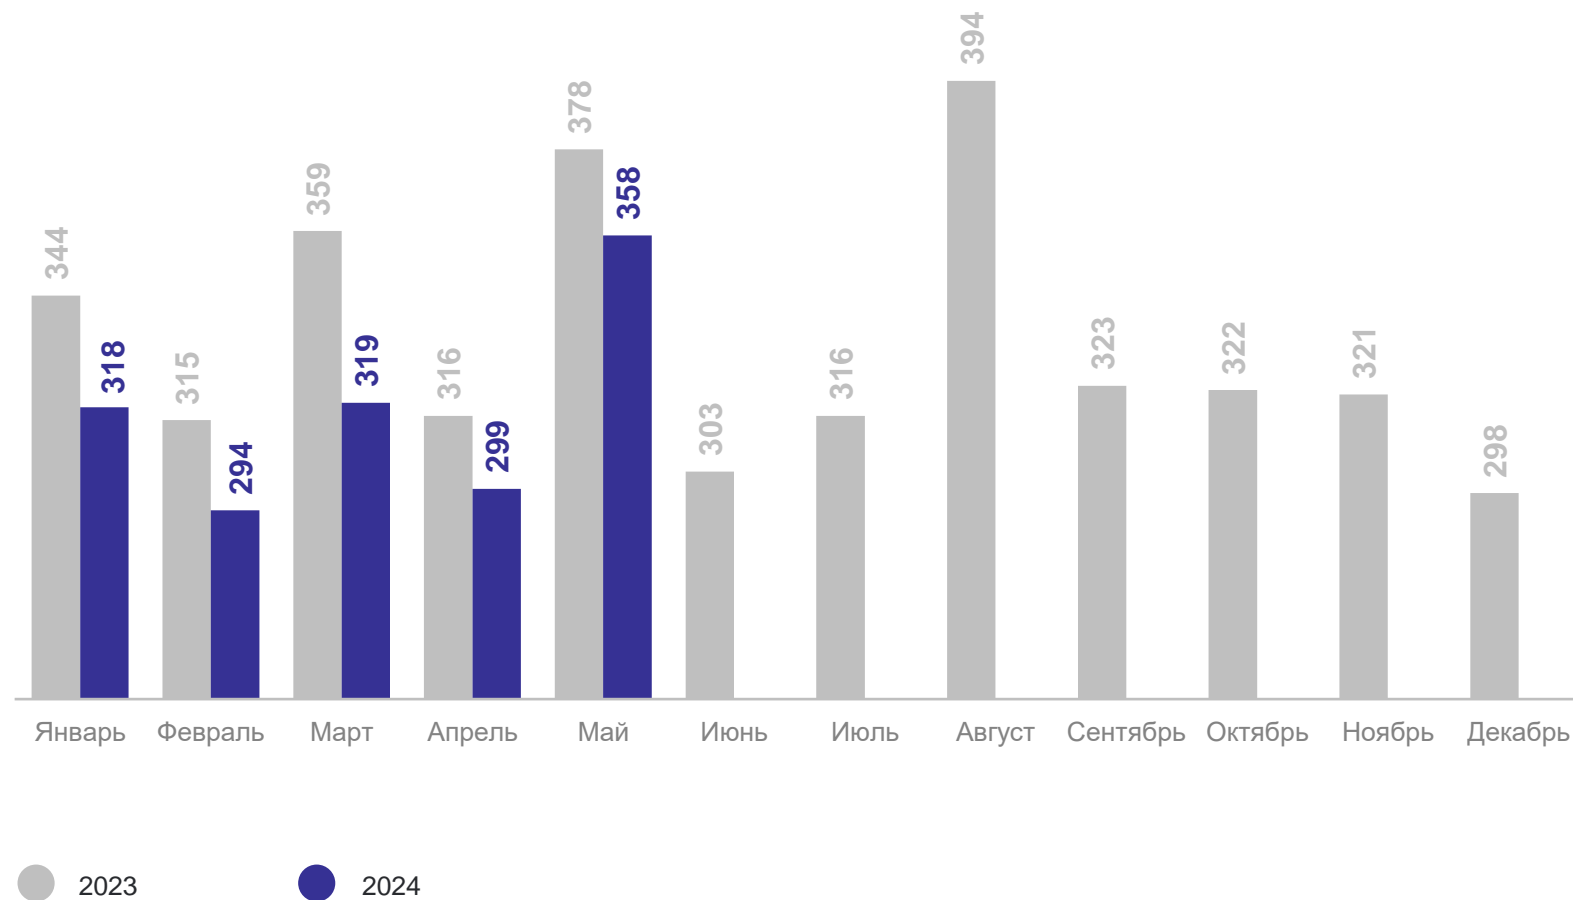

ЧИСЛО ЗАРЕГИСТРИРОВАННЫХ РОДИВШИХСЯ

человек

НОВГОРОДСТАТ

январь – май 2024 г.

1 588

Все население

1 200

городское

388

сельское

92,8%

к январю –
маю 2023 г.