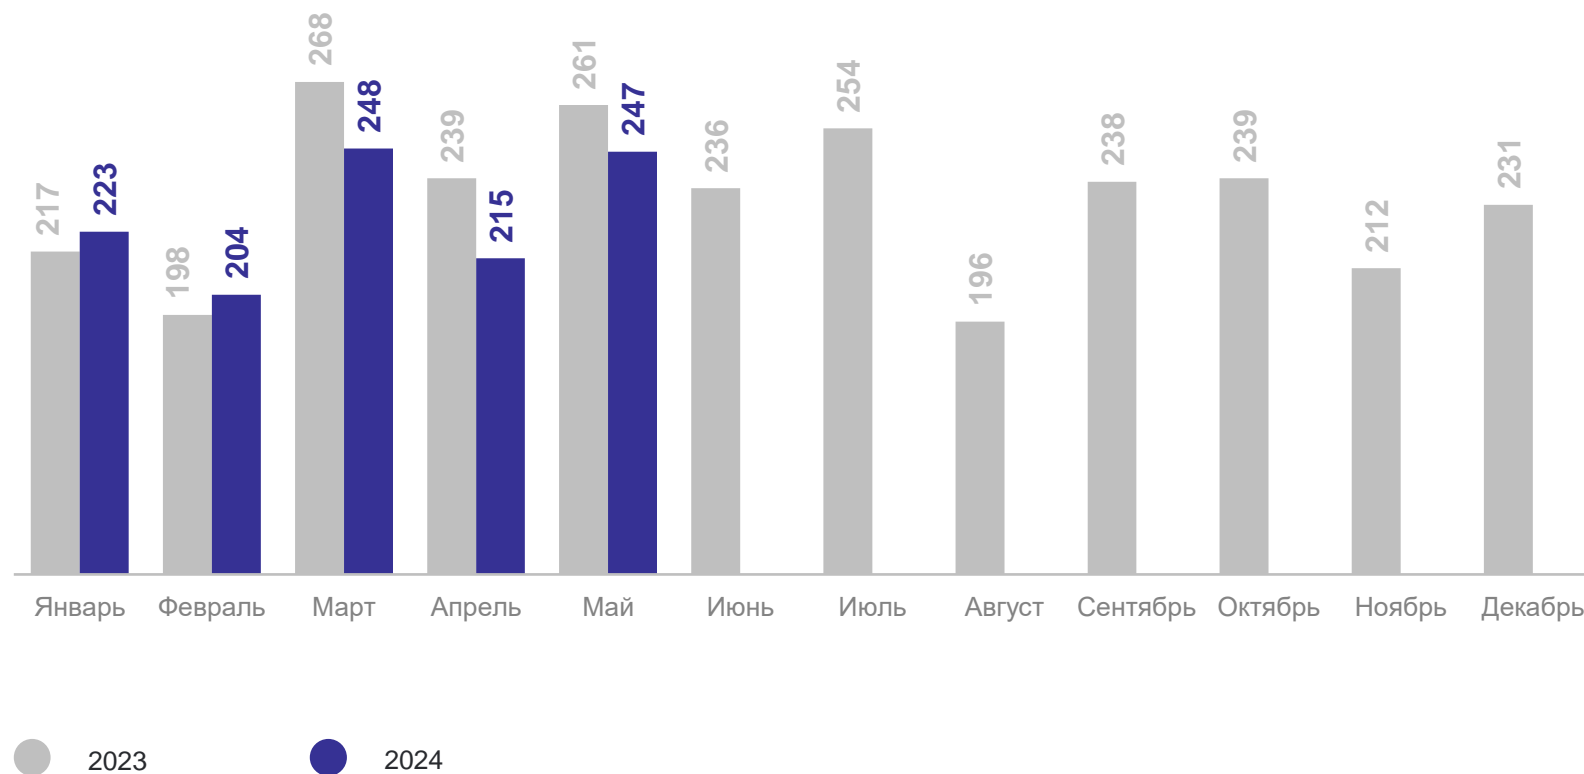

# ЧИСЛО ЗАРЕГИСТРИРОВАННЫХ РАЗВОДОВ

единиц

НОВГОРОДСТАТ

январь – май 2024 г.

1 137

Все население

876

городское

261

сельское

96,1%

к январю –  
маю 2023 г.